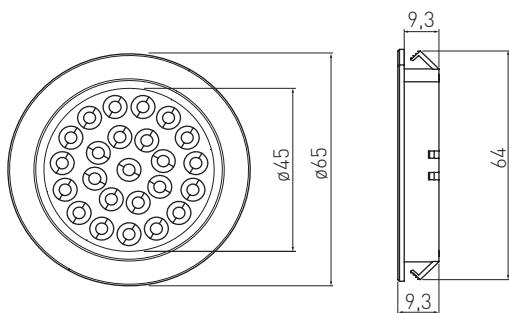

- PL** Oprawa LED wpuszczana
- EN** Recessed LED fixture
- RU** Врезной светодиодный светильник

ALVARO

LD-AL24CB-53	130 lm	2700-3000 K	aluminium, tworzywo aluminium, plastic алюминий, пластик	aluminium aluminium алюминий
LD-AL24NE-53		4000 K		
LD-AL24ZB-53		5000-6400 K		

Rysunek techniczny produktu | Product technical drawing | Технический чертёж

Przykładowa aranżacja | Examples of arrangements | Применение

Przykładowy zestaw | Related products | Сопутствующие товары

LD-SZA15W-MA