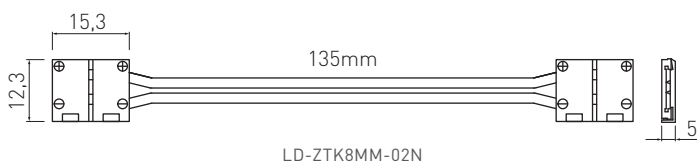

**PL** Złączki XC11 do taśm led 8, 10 mm z przewodem 15 cm

**EN** LED strip XC11 connector 8, 10 mm with wire 15 cm

**RU** Соединитель XC11 для светодиодных лент шириной 8, 10 мм с проводом 15 см

LD-ZTK8MM-02N

LD-ZTK10MM-02N

LD-ZTK8MM-02N	tworzywo, plastic, пластик
LD-ZTK10MM-02N	

Rysunek techniczny produktu | Product technical drawing | Технический чертеж

LD-ZTK8MM-02N

LD-ZTK10MM-02N

Przykładowa aranżacja | Examples of arrangements | Применение