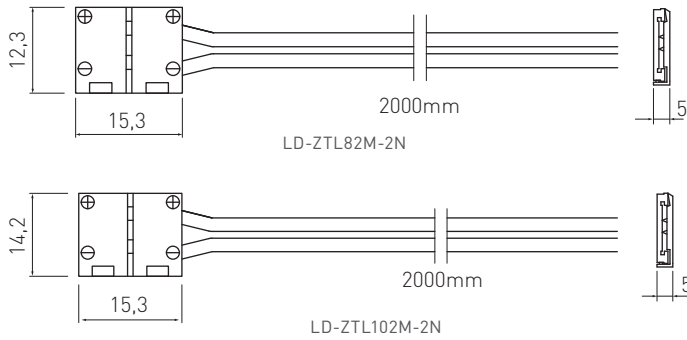

**PL** Złączka XC11 do taśm led 8, 10 mm z przewodem 2 m

**EN** LED strip XC11 connector 8, 10 mm with wire 2 m

**RU** Соединитель XC11 для светодиодных лент шириной 8, 10 мм с проводом 2 м

LD-ZTL82M-2N

LD-ZTL82M-2N

LD-ZTL82M-2N	tworzywo, plastic, пластик
LD-ZTL102M-2N	

Rysunek techniczny produktu | Product technical drawing | Технический чертеж

Przykładowa aranżacja | Examples of arrangements | Применение

Przykładowy zestaw | Related products | Сопутствующие товары