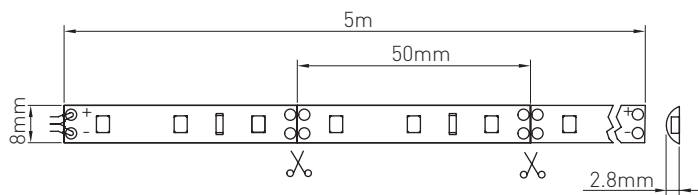

**PL** Taśma 300 LED, SMD 2835, IP 65, 30 W

**EN** 300 LED strip, SMD 2835, IP 65, 30 W

**RU** Светодиодная лента 300 LED, SMD 2835, IP 65, 30 W

# FLASH LED

LD-2835-300-65-ZB	700 lm/m	● 6500 K
LD-2835-300-65-CB		● 3200 K

Rysunek techniczny produktu | Product technical drawing | Технический чертёж

Przykładowa aranżacja | Examples of arrangements | Применение