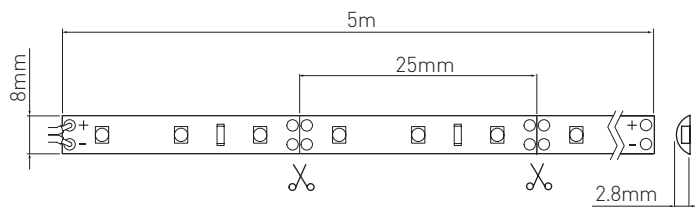

PL Taśma 600 LED, SMD 3528, IP 65, 48 W

EN 600 LED strip, SMD 3528, IP 65, 48 W

RU Светодиодная лента 600 LED, SMD 3528, IP 65, 48 W

FLASH LED

LD-3528-600-65-ZB	520 lm/m	● 6500 K
LD-3528-600-65-CB		● 3200 K

Rysunek techniczny produktu | Product technical drawing | Технический чертёж

Przykładowa aranżacja | Examples of arrangements | Применение

Przykładowy zestaw | Related products | Сопутствующие товары

LD-WZA60W-NW PA-GLAXNK-AL PA-OSTRGLAX-00 AE-WLPR-60