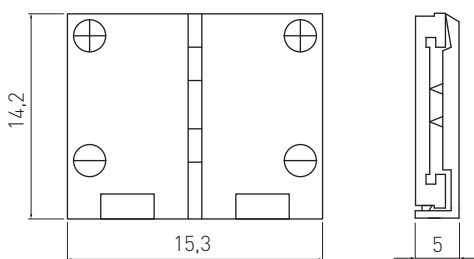

PL Złączka XC11 do taśm led 8, 10 mm

EN LED strip XC11 connector 8, 10 mm

RU Соединитель XC11 для светодиодных лент шириной 8, 10 мм

LD-ZTL8MM-02N

LD-ZTL10MM-02N

LD-ZTL8MM-02N	tworzywo, plastic, пластик
LD-ZTL10MM-02N	

Rysunek techniczny produktu | Product technical drawing | Технический чертеж

LD-ZTL8MM-02N

LD-ZTL10MM-02N

Przykładowa aranżacja | Examples of arrangements | Применение