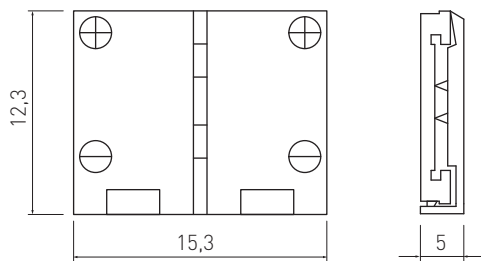

PL Złączka XC11 do taśm led 8, 10 mm

EN LED strip XC11 connector 8, 10 mm

RU Соединитель XC11 для светодиодных лент шириной 8, 10 мм

LD-ZTL8MM-02N

LD-ZTL10MM-02N

LD-ZTL8MM-02N	tworzywo, plastic, пластик
LD-ZTL10MM-02N	

Rysunek techniczny produktu | Product technical drawing | Технический чертеж

LD-ZTL8MM-02N

LD-ZTL10MM-02N

Przykładowa aranżacja | Examples of arrangements | Применение